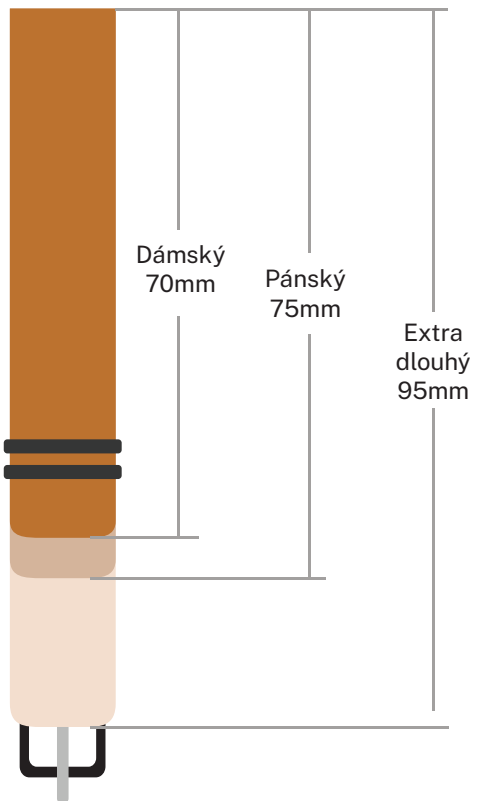

Šířky řemínku

24 mm

28 mm

32 mm

34 mm

36 mm

38 mm

42 mm

44 mm

46 mm

48 mm

56 mm