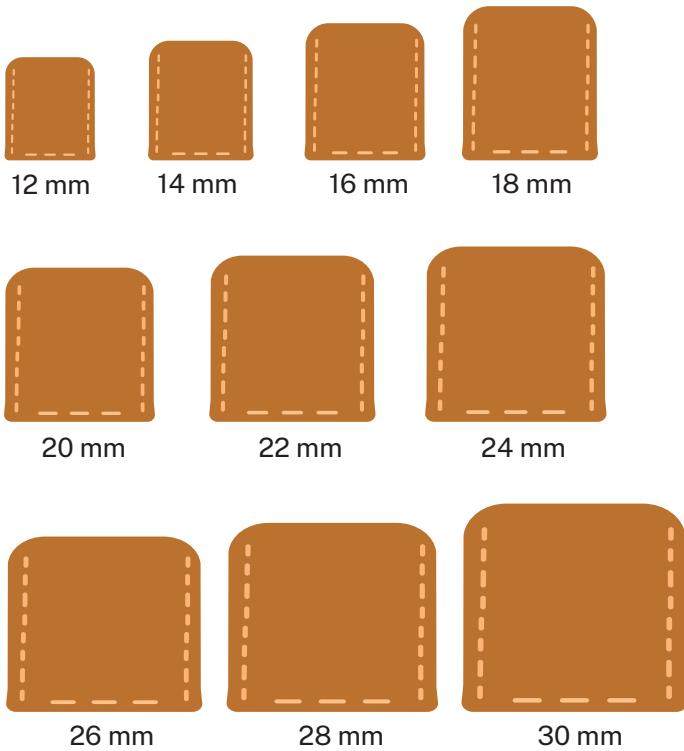

Šířky řemínku

24 mm

28 mm

32 mm

34 mm

36 mm

38 mm

42 mm

44 mm

46 mm

48 mm

56 mm